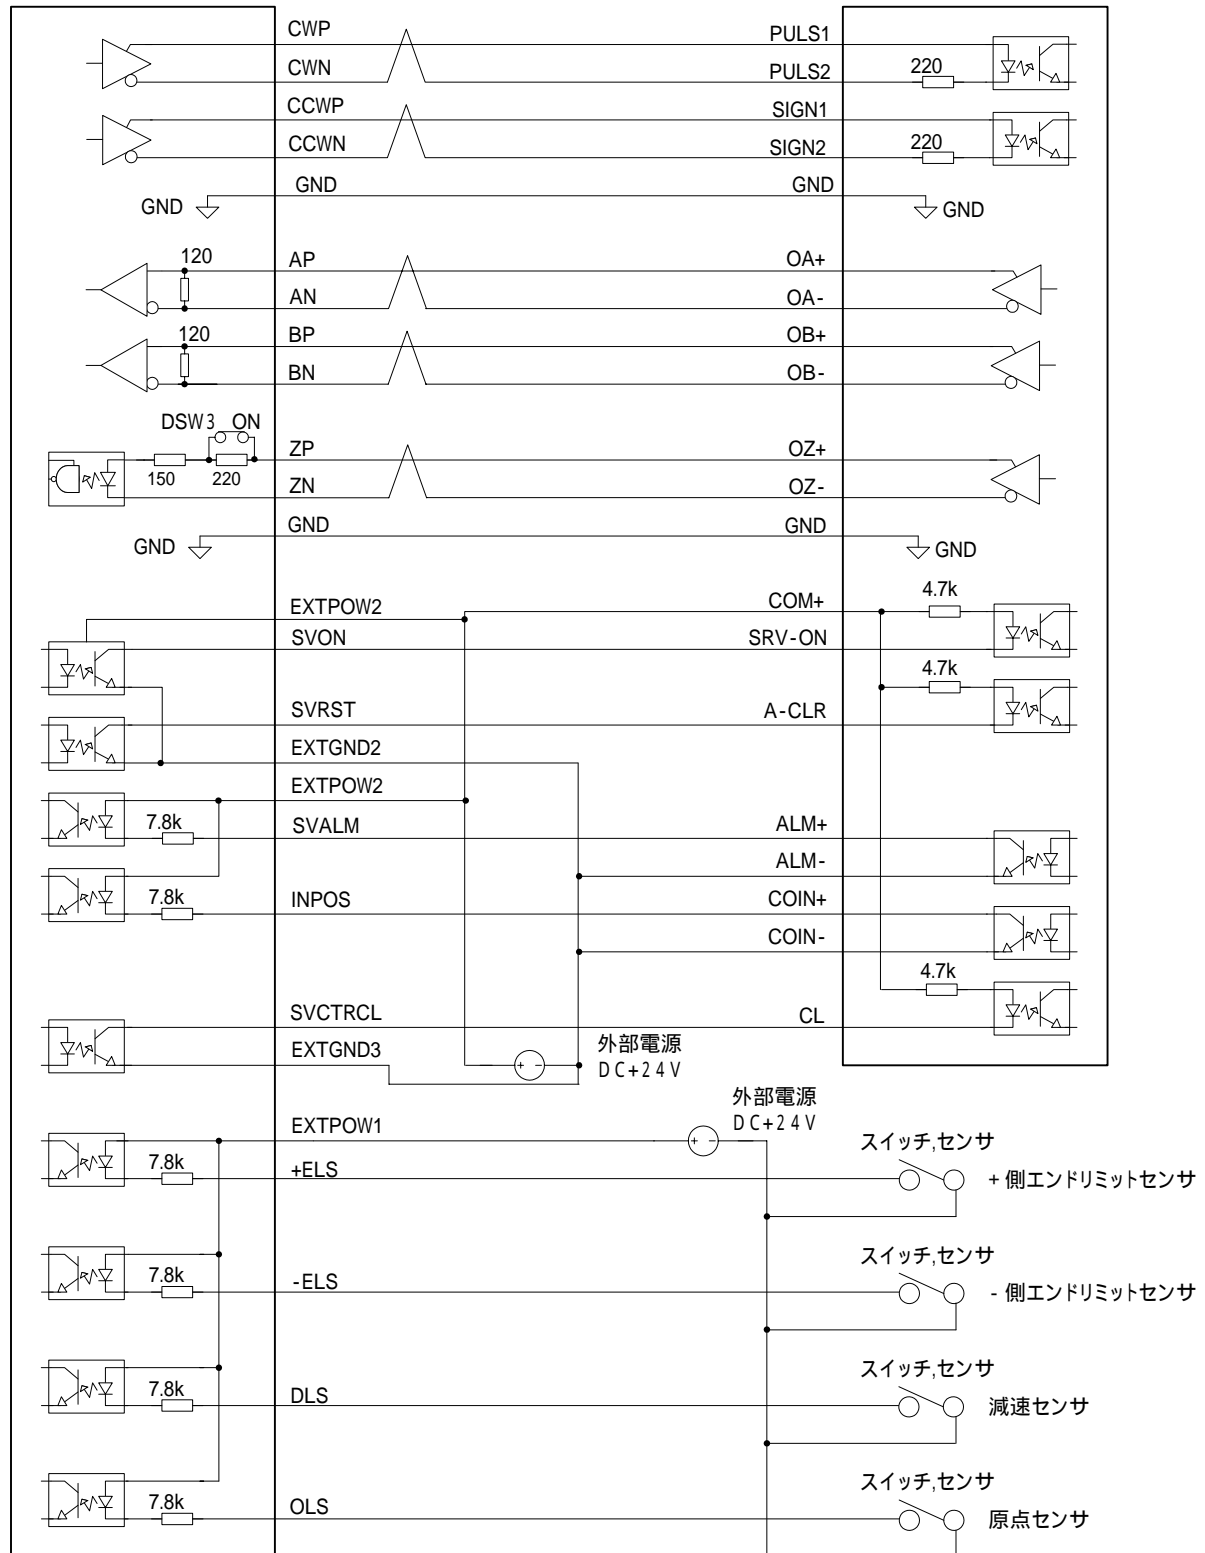

パナソニック株式会社製サーボアンプ MINAS A シリーズとの接続例

1. 回路図

HPCI - CPD578N

パナソニック株式会社製
MINAS A シリーズ

2. 接続ピン番号

HPCI - CPD578N

パナソニック株式会社殿製
MINAS A シリーズ

3. 接続ケーブル

HPCI - CPD578N

パナソニック株式会社殿製
MINAS A シリーズ