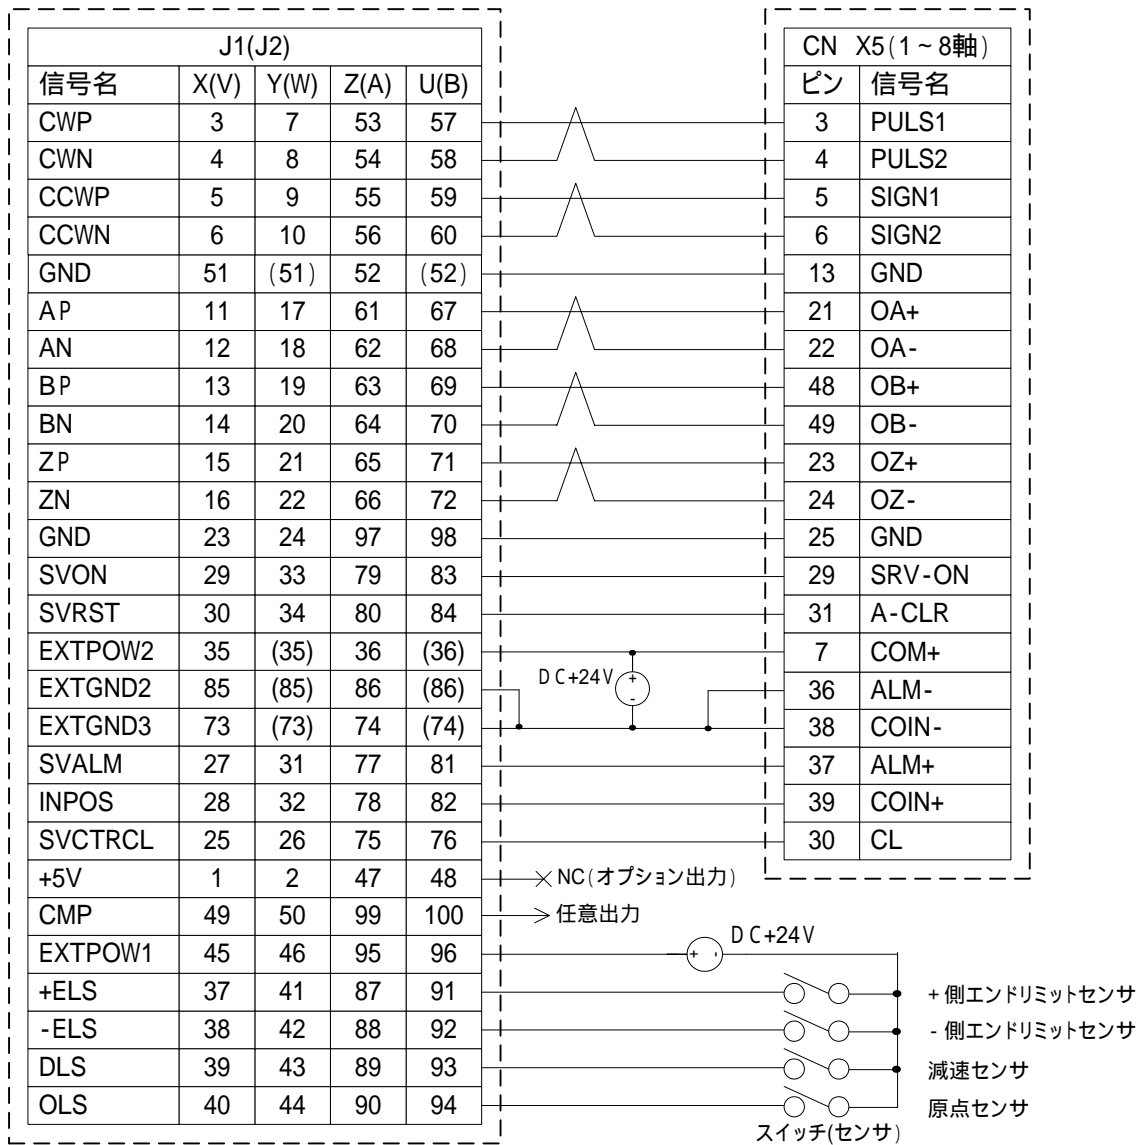

パナソニック株式会社製サーボアンプ MINAS A シリーズとの接続例

1. 回路図

HPCI - CPD578N

パナソニック株式会社製
MINAS A シリーズ

2. 接続ピン番号

HPCI - CPD578N

パナソニック株式会社殿製
MINAS A シリーズ

3. 接続ケーブル

HPCI - CPD578N

パナソニック株式会社殿製
MINAS A シリーズ