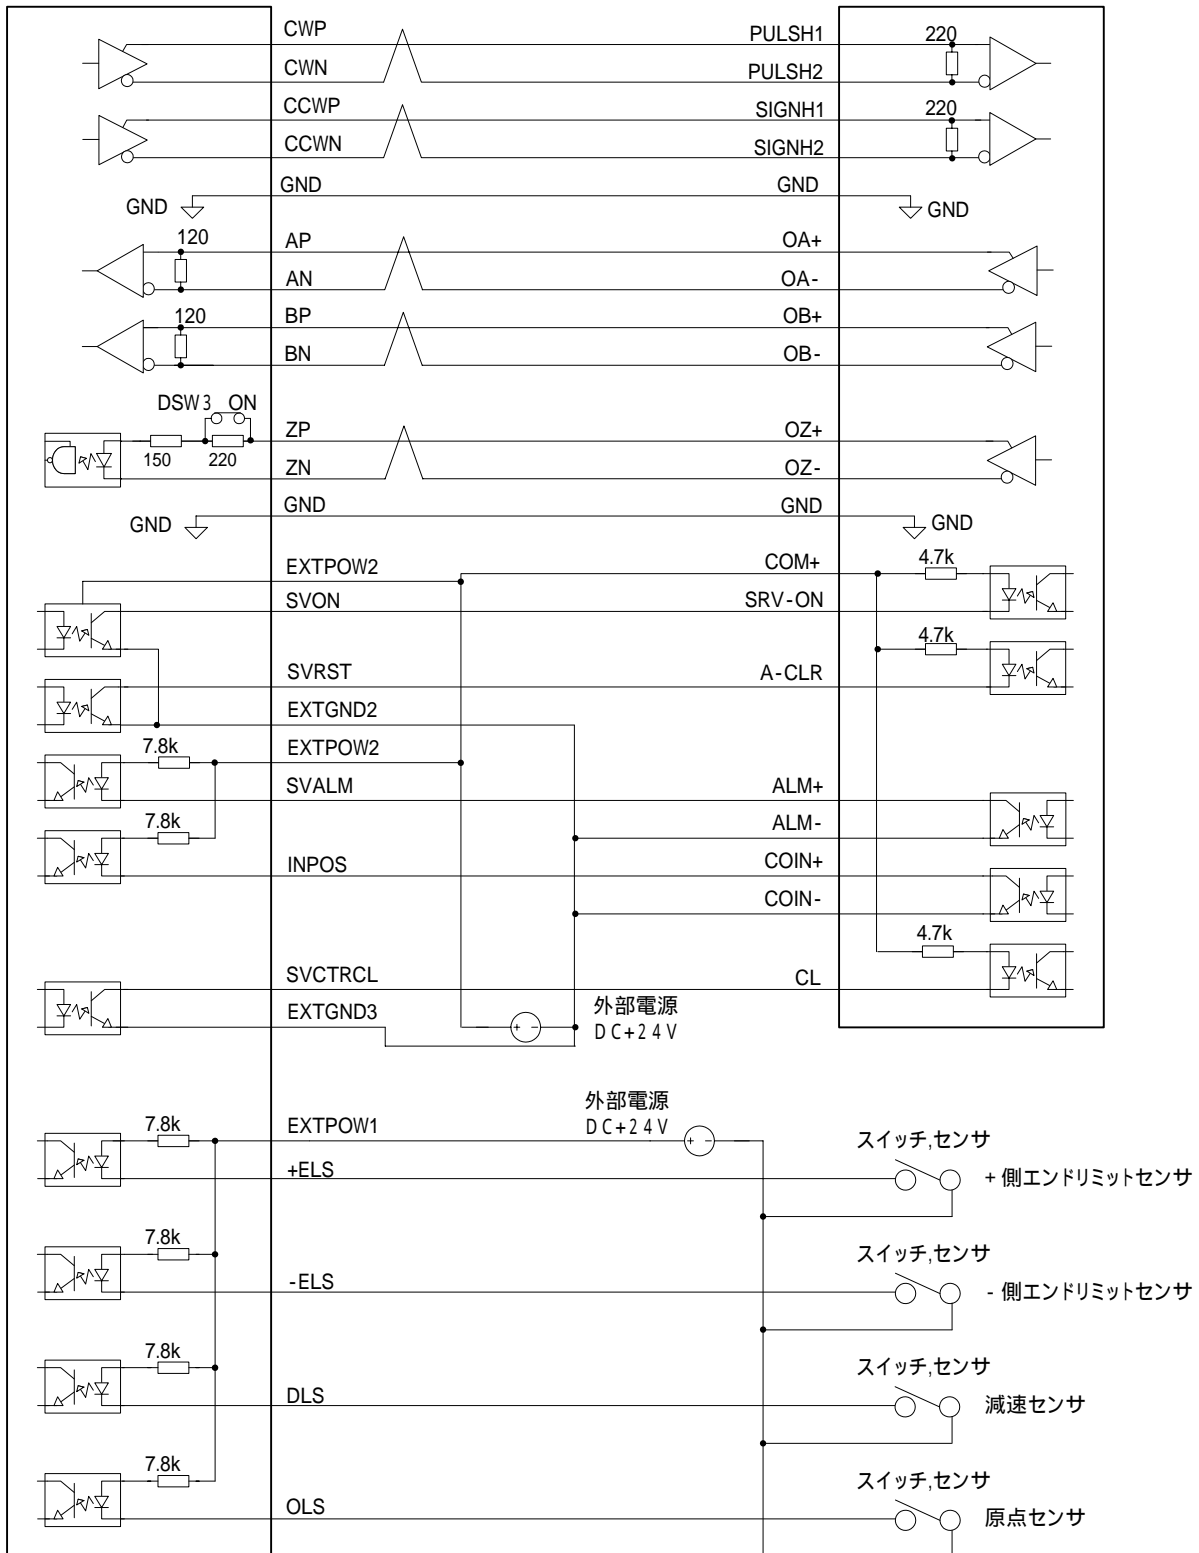

# パナソニック株式会社製サーボアンプ MINAS A4シリーズとの接続例

## 1. 回路図

HPCI - CPD578N

パナソニック株式会社製  
MINAS A4 シリーズ

## 2. 接続ピン番号

HPCI - CPD578N

パナソニック株式会社殿製  
MINAS A4 シリーズ