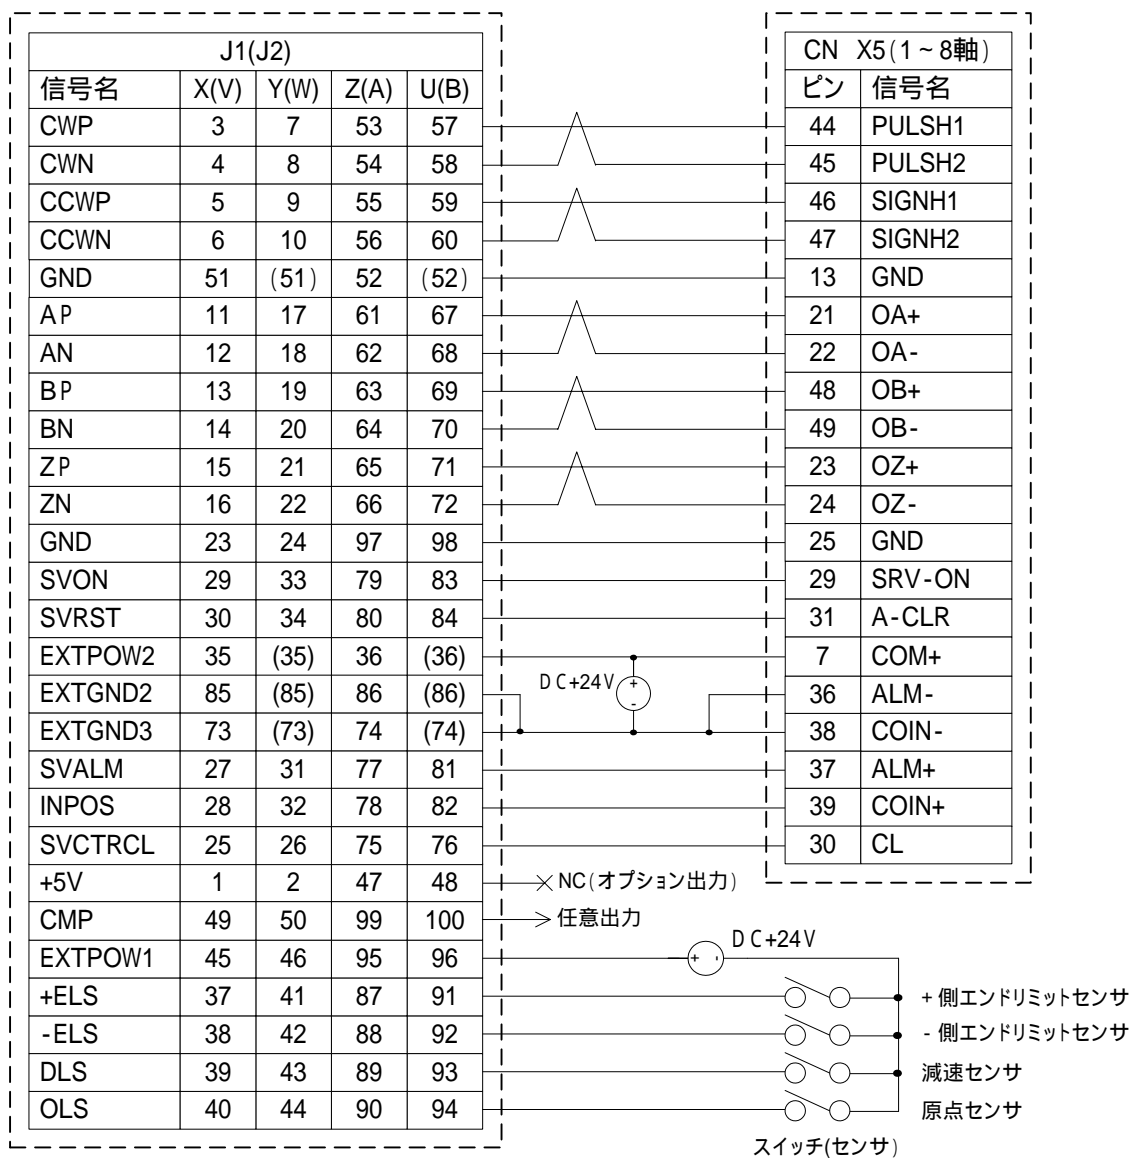

2. 接続ピン番号

HPCI - CPD578N

パナソニック株式会社殿製
MINAS A4 シリーズ