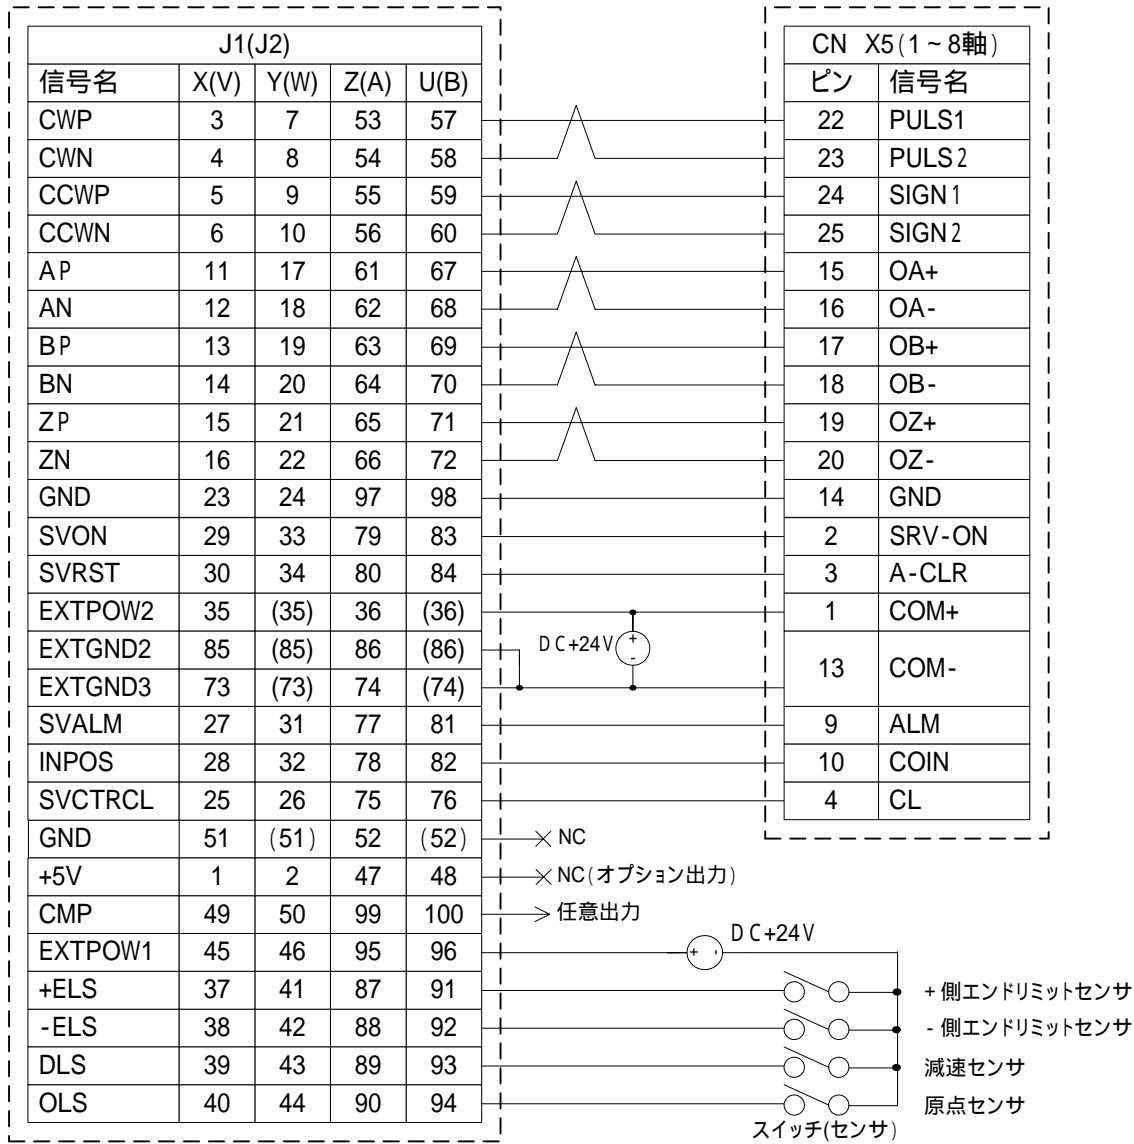

## 1. 回路図

HPCI - CPD578N

パナソニック株式会社 製  
MINAS E シリーズ

## 2. 接続ピン番号

HPCI - CPD578N

パナソニック株式会社殿製  
MINAS E シリーズ