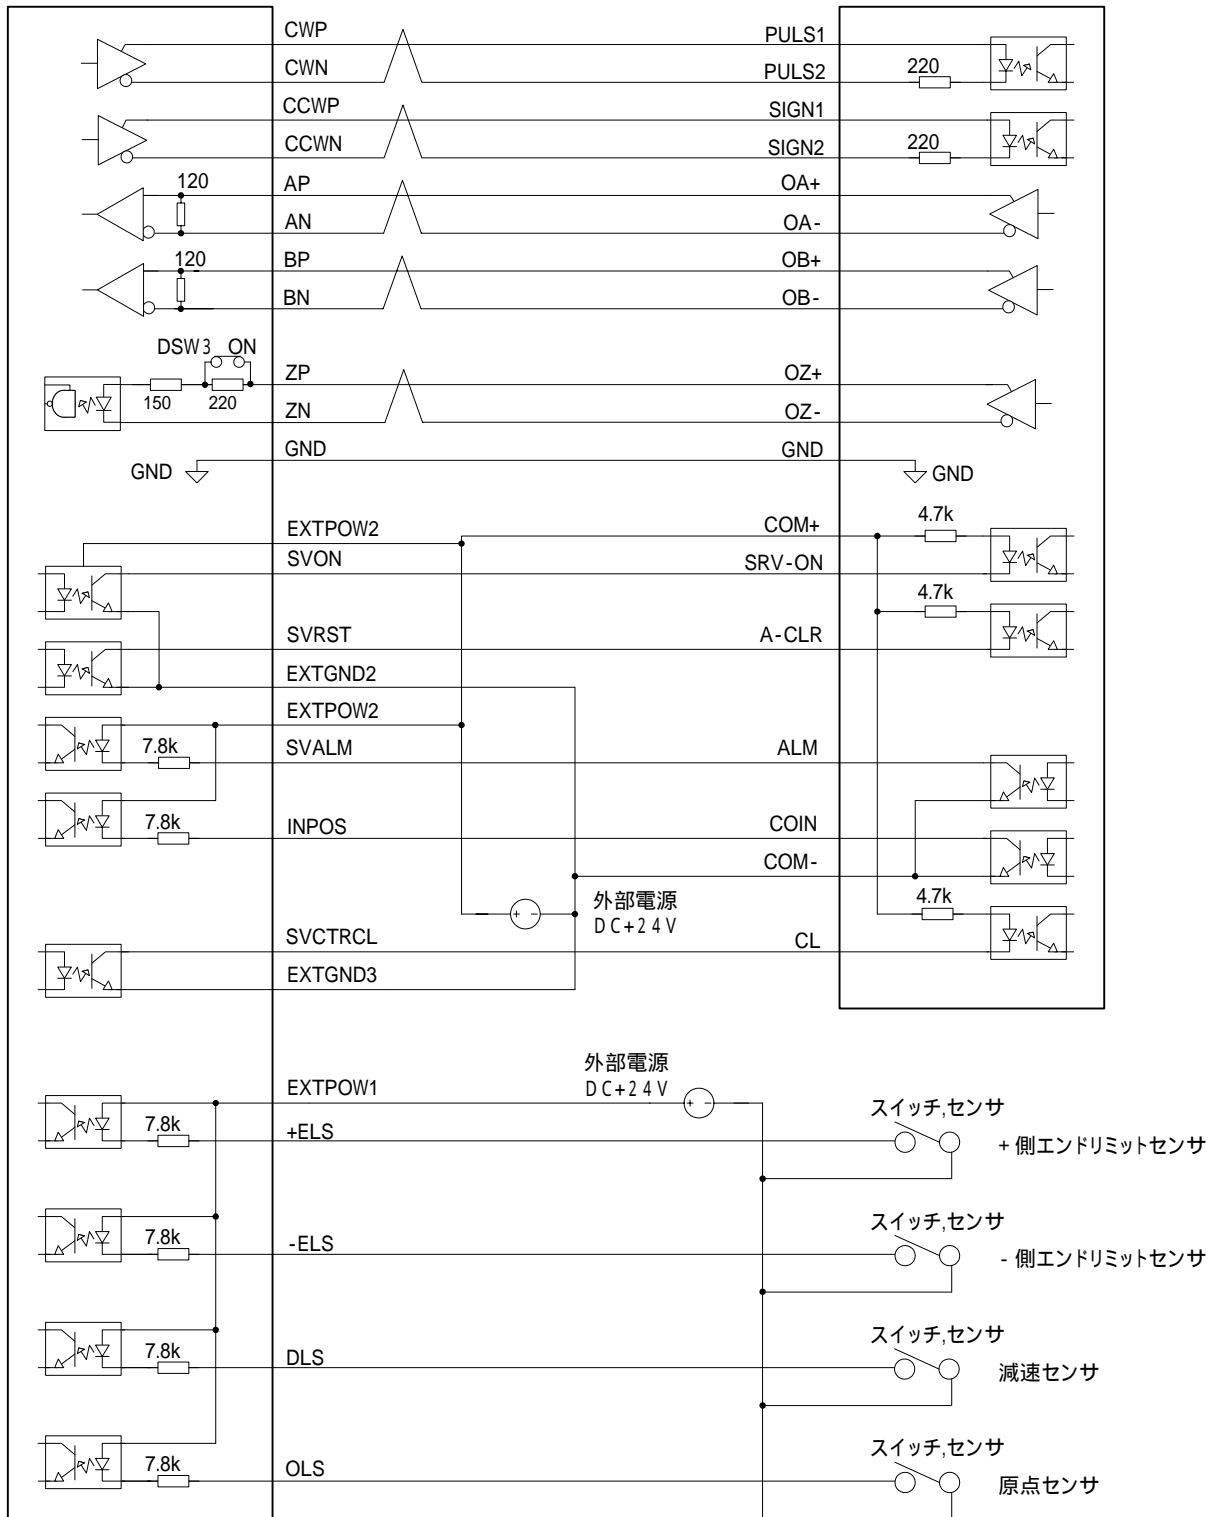

# パナソニック株式会社 製 サーボアンプ MINAS Eシリーズとの接続例

## 1. 回路図

HPCI - CPD578N

パナソニック株式会社 製  
MINAS E シリーズ

## 2. 接続ピン番号

HPCI - CPD578N

パナソニック株式会社殿製  
MINAS E シリーズ